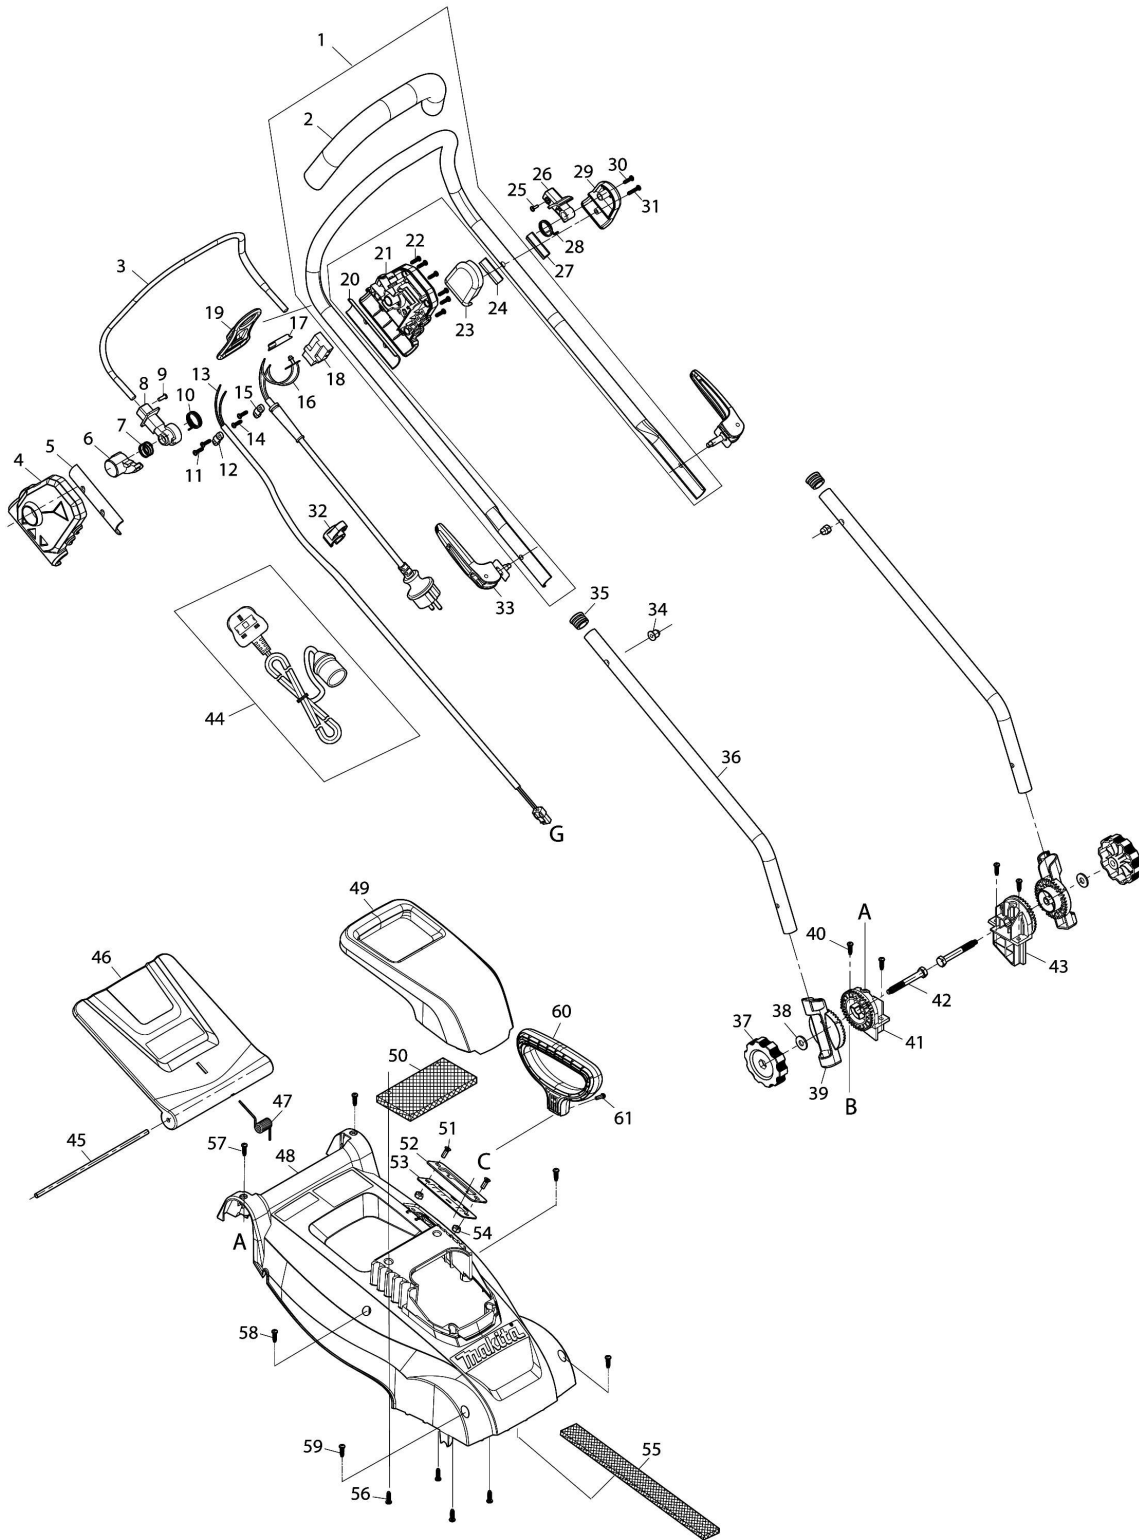

Model No.ELM3720 370MM ELECTRIC LAWN MOWER

Model No.ELM3720 370MM ELECTRIC LAWN MOWER

Model No.ELM3720 370MM ELECTRIC LAWN MOWER

Model No.ELM3720 370MM ELECTRIC LAWN MOWER

Položka	Číslo dílu	Popis	Změna	Množství	New/Old	Možnost 1	Možnost 2	Poznámka
001	YA00000866	UPPER HANDLE BAR ASSY		1				
D10		INC. 2						
002	YA00001175	SPONGE GRIP		1				
003	YA00000867	SWITCH LEVER		1				
004	YA00000765	SWITCH BOX RIGHT		1				
005	YA00000786	SWITCH BOX CLAMP SPASER		1				
006	YA00000766	SWITCH LINK BUTTON		1				
007	YA00000767	COMPRESSION SPRING 16.8		1				
008	YA00000768	SWITCH LEVER END CAP RIGHT		1				
009	652024721	SELF DRILLING SCREW 3.5X10		1				
010	YA00000769	SWITCH TORSION SPRING 21		1				
011	YA00000778	SELF TAPPING SCREW ST4X16		2				
012	YA00000780	CORD CLAMP		1				
013	YA00000771	POWER SUPPLY CORD ASSY		1				
014	YA00000778	SELF TAPPING SCREW ST4X16		2				
015	YA00000780	CORD CLAMP		1				
016	YA00000773	POWER SUPPLY CORD ASSY (EURO)		1				
017	YA00000781	INDICATOR LENZ		1				
018	YA00000772	SWITCH		1				
019	652023811	CABLE HANGER		1				
020	YA00000786	SWITCH BOX CLAMP SPASER		1				
021	YA00000782	SWITCH BOX LEFT		1				
022	YA00000778	SELF TAPPING SCREW ST4X16		6				
023	652023795	SPRING BOX RIGHT		1				
024	YA00000787	LEVER BOX CLAMP SPASER		1				
025	652024721	SELF DRILLING SCREW 3.5X10		1				
026	652023794	SWITCH LEVER END LEFT		1				
027	YA00000737	TORSION SPRING		1				
028	YA00000787	LEVER BOX CLAMP SPASER		1				
029	652023793	SPRING BOX LEFT		1				
030	YA00000778	SELF TAPPING SCREW ST4X16		1				
031	YA00000785	SELF TAPPING SCREW ST4X25		1				
032	YA00000799	CABLE CLIP		1				
033	YA00000801	TENSION LEVER ASSY		2				
034	YA00000802	HEX.FRANGE CAP NUT M6		2				
035	YA00001166	PIPE END CAP		2				
036	YA00001167	LOWER HANDLE		2				
037	YA00000803	M8 KNOB		2				
038	YA00000420	WASHER		2				
039	YA00000804	ANGLE ADJUSTMENT JOINT UPPER		2				